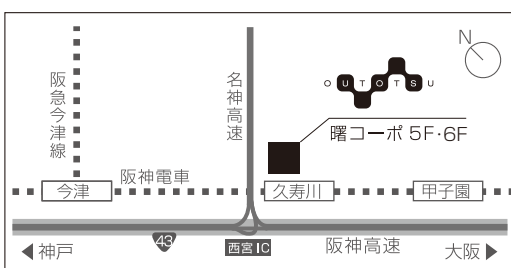

ご住所 _____

参加人数 () 名 参加者氏名 _____

チヤオ！ボローニャ！
CIAO! Bologna!

アトリエ凹凸版画展
2017.8.19.sat~9.10.sun 13:00~18:00

銅版画工房アトリエ凹凸内にあるギャラリーです。
色んな銅版画・木版画が集まります！

Gallery OUTOTSU

銅版画工房アトリエ凹凸 513 号室
ギャラリー凹凸 521 号室

〒663-8214 西宮市今津曙町13-2 曙コーポ5F・6F
TEL 0798-23-2629 FAX 0798-23-2632
outotsu@outotsu.com <http://www.outotsu.com/>